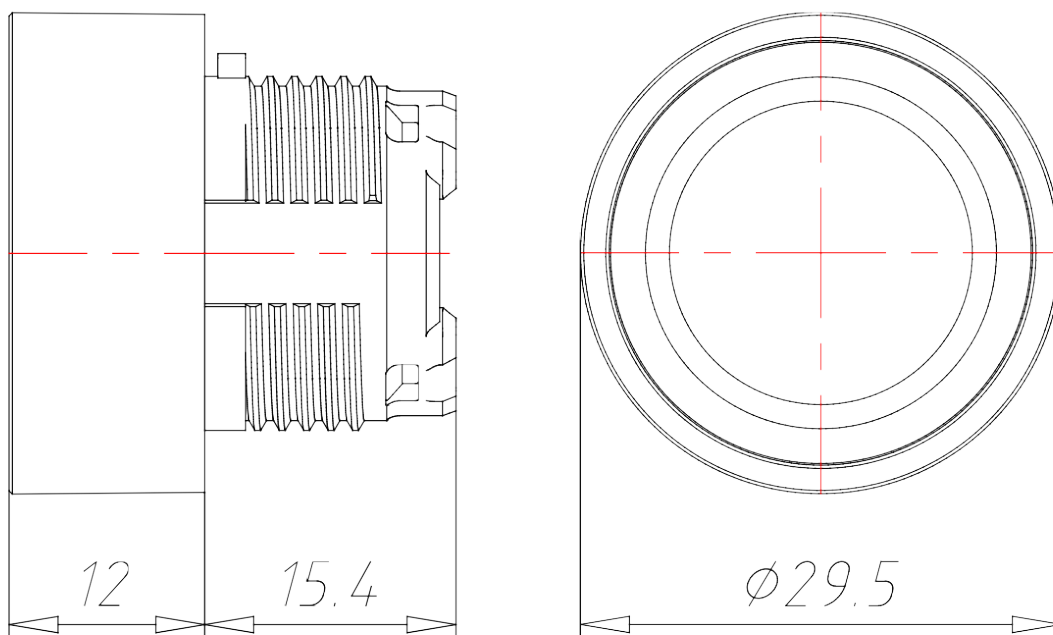

КНОПКА ВРІВЕНЬ БЕЗ ФІКСАЦІЇ

АРТИКУЛ:
ECX 4103

ТЕХНІЧНІ ХАРАКТЕРИСТИКИ:

Артикул	ЕСХ 4103
Опис	Кнопка врівень
Матеріал корпусу	Пластик
Колір	Жовтий
Підсвічування	Немає
Функціональність	Без фіксації
Зовнішній діаметр [мм]	30
Ступінь захисту IP	65